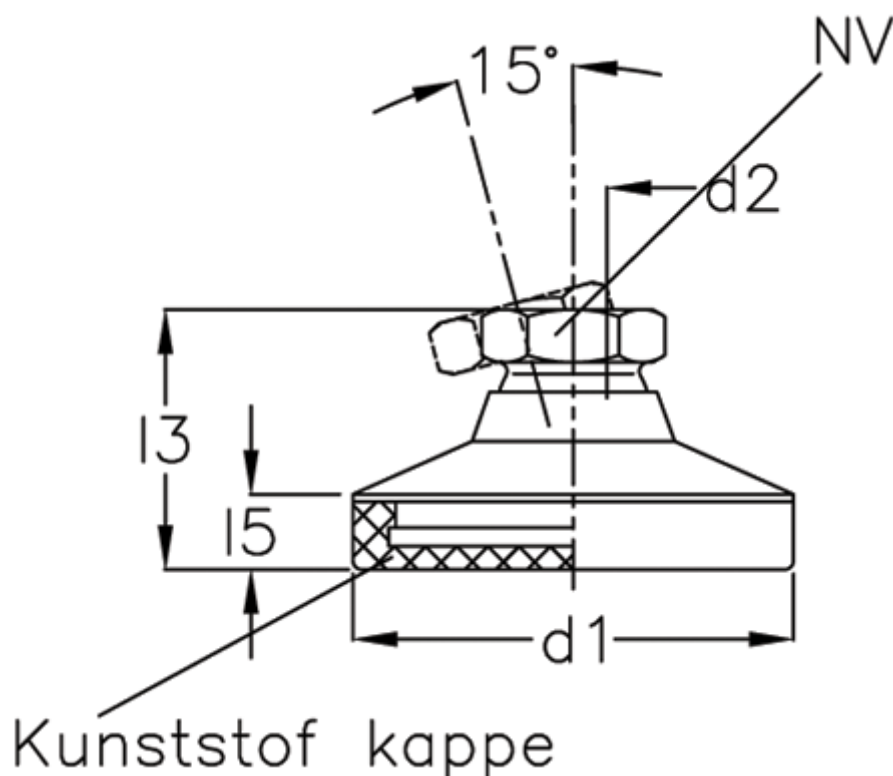

Varenummer: 20343532M10KR
Beskrivelse: E+G Justerfod
GN 343.5-32-M10-KR

Mål

d1	= 32
d2	= 10
l3	= 24.5
l5	= 6.5
NV	= 15
Statisk belastning (N)	= 20
t min	= 10.5